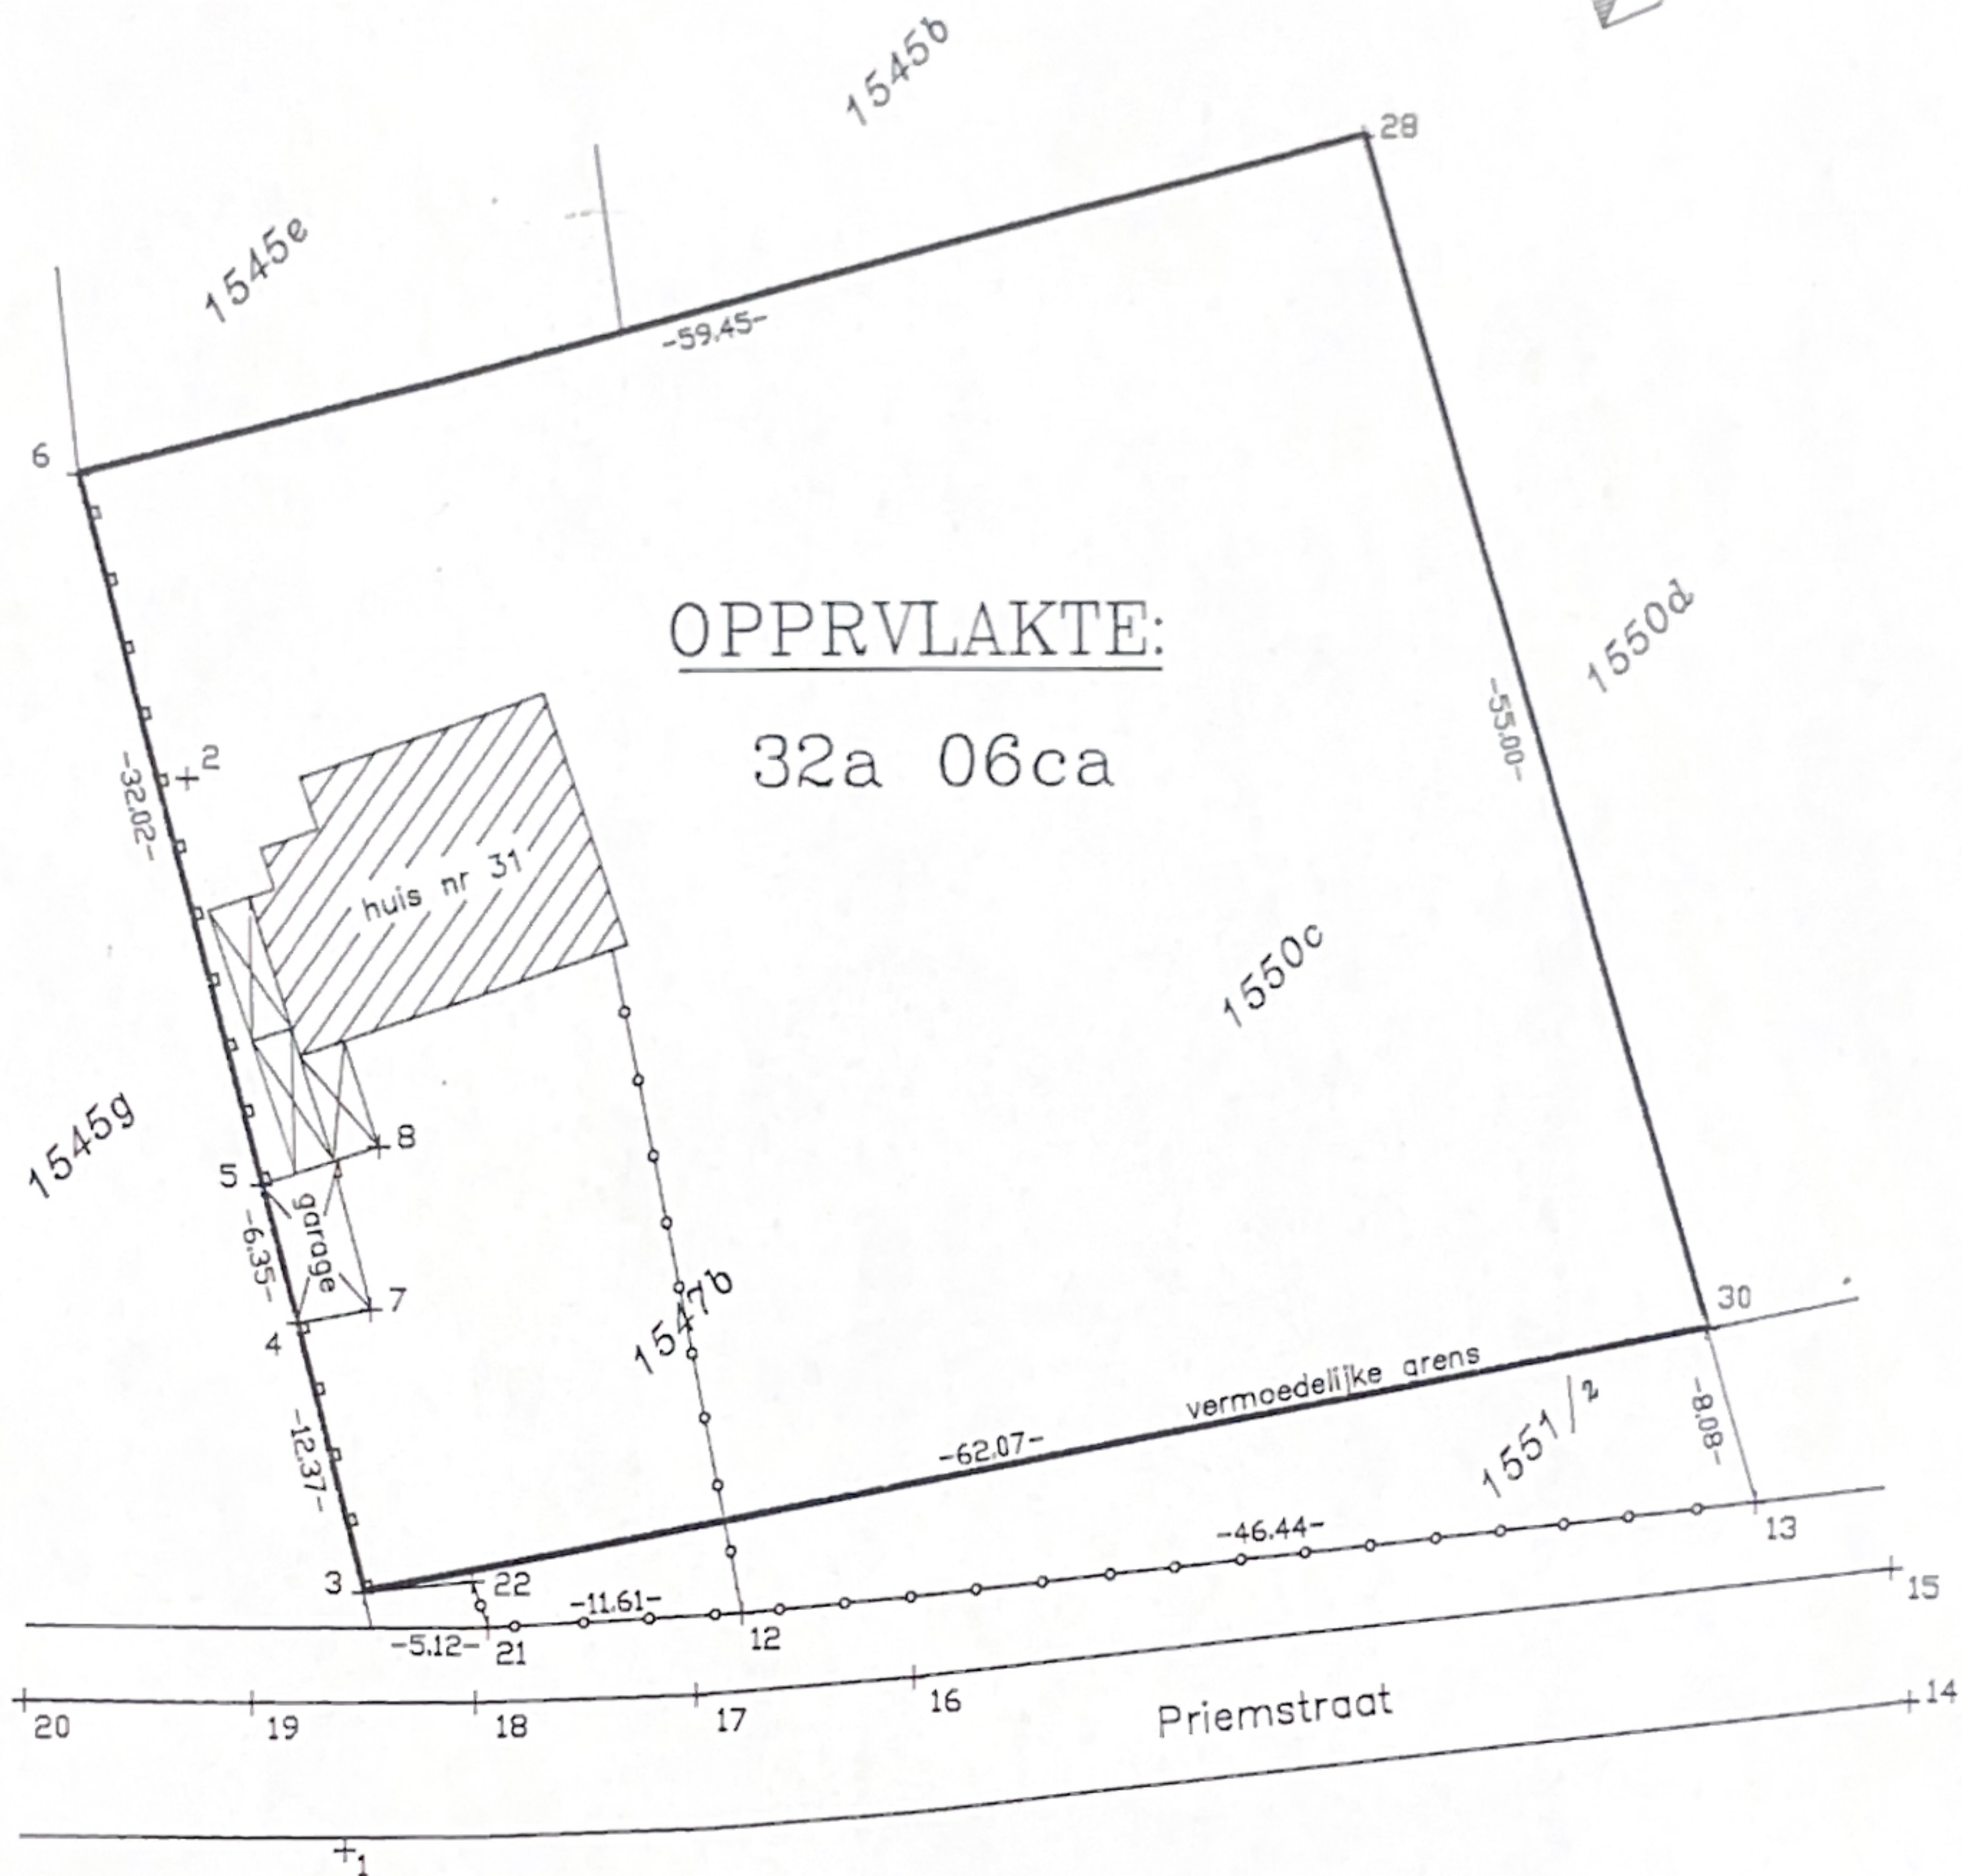

GEMEENTE BRAKEL  
 7de AFDELING  
 EVERBEEK  
 Sectie A  
 Nrs 1547b & 1550c

Bestaande toestand

Sint Franciscustehuis V.Z.W.  
 Pierre GHYS  
 Architect

Landmeter-Expert Vastgoed  
**PHILIPPE MEERT**  
 Astridlaan 122 - 9500 Geraardsbergen  
 Tel. (054) 41.28.14  
 Fax (054) 41.94.50  
 E-mail: philippe.meert@pi.be